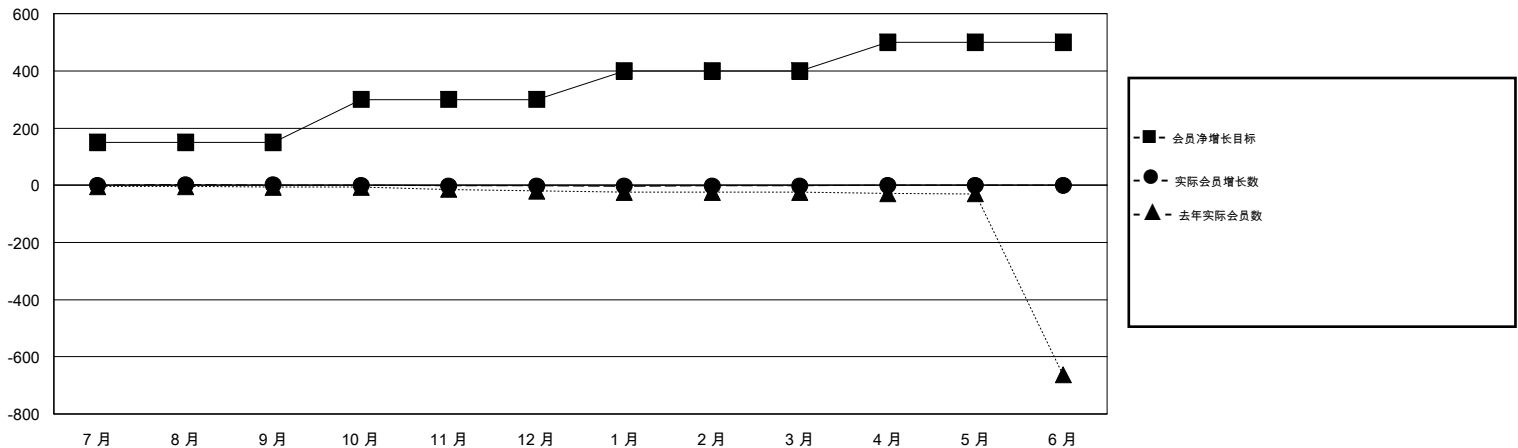

MONTHLY MEMBERSHIP PROGRESS REPORT

District 386

Results as of: 3/31/2020

GMT:

地点 CHINA

GMT宪章区

分会			
成果 2019-2020			
季	新分会目标	新会	会员流失的分会
7月/8月/9月	0	0	7
10月/11月/12月	10	0	0
1月/2月/3月	10	0	0
4月/5月/6月	0	0	0

位会员@每位须缴			
成果 2019-2020			
季	会员净增长目标	实际会员增长数	实际退会会员 (包括转会)
7月/8月/9月	150	29	18
10月/11月/12月	150	6	7
1月/2月/3月	100	2	2
4月/5月/6月	100	0	0

目标与实际新会累积

目标和实际会员累积

已取消的分会: 7

16 CLUBS OF 151 增添1位或以上的新会员

性别分布

男 2,234 (56.66%)
女 1,709 (43.34%)

放弃的会员

[点击这里取得累计会员数据](#)