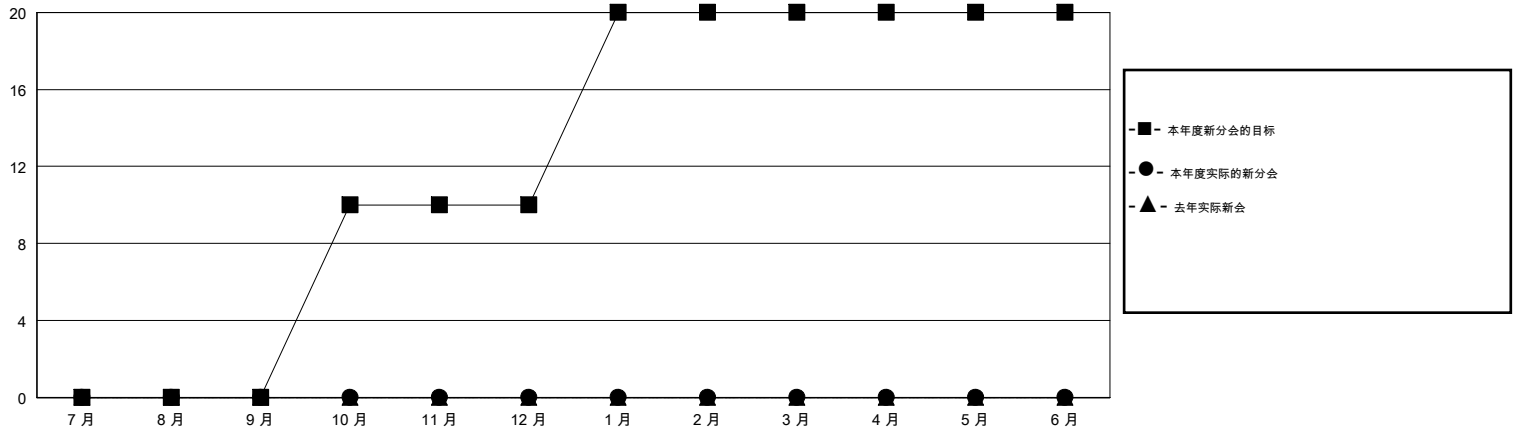

MONTHLY MEMBERSHIP PROGRESS REPORT

District 386

Results as of: 3/31/2020

GMT:

地点 CHINA

GMT宪章区

分会			
成果 2019-2020			
季	新分会目标	新会	会员流失的分会
7月/8月/9月	0	0	7
10月/11月/12月	10	0	0
1月/2月/3月	10	0	0
4月/5月/6月	0	0	0

位会员@每位须缴			
成果 2019-2020			
季	会员净增长目标	实际会员增长数	实际退会会员 (包括转会)
7月/8月/9月	150	29	18
10月/11月/12月	150	6	7
1月/2月/3月	100	2	2
4月/5月/6月	100	0	0

目标与实际新会累积

目标和实际会员累积

已取消的分会: 7

16 CLUBS OF 151 增添1位或以上的新会员

性别分布

男 2,234 (56.66%)
女 1,709 (43.34%)

放弃的会员

[点击这里取得累计会员数据](#)